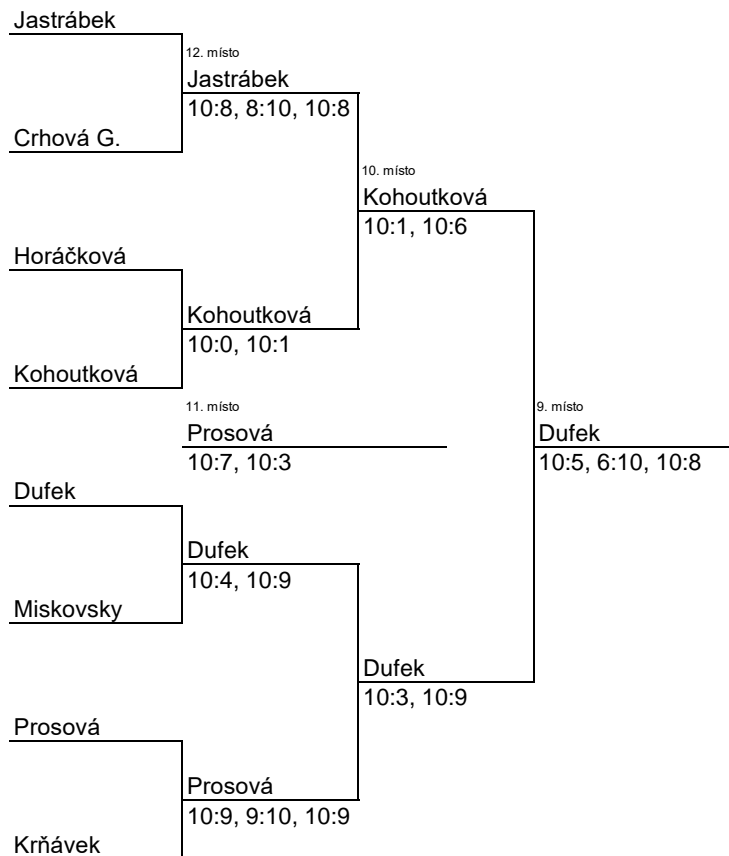

Kritéria postupu:

1. Body
2. Vzájemný zápas
3. Skóre

Svitavy CUP V. MINITENIS, 12.8.2017, Svítavy

Hlavní soutěž

Svitavy CUP V. MINITENIS, 12.8.2017, Svitavy

o 9. - 16. místo

Svitavy CUP V. MINITENIS, 12.8.2017, Svitavy

5.-8. místo

Pohanková

Švejda

Gerišer

8. místo

Pěňčíková

Pohanková
10:2, 10:9

7. místo